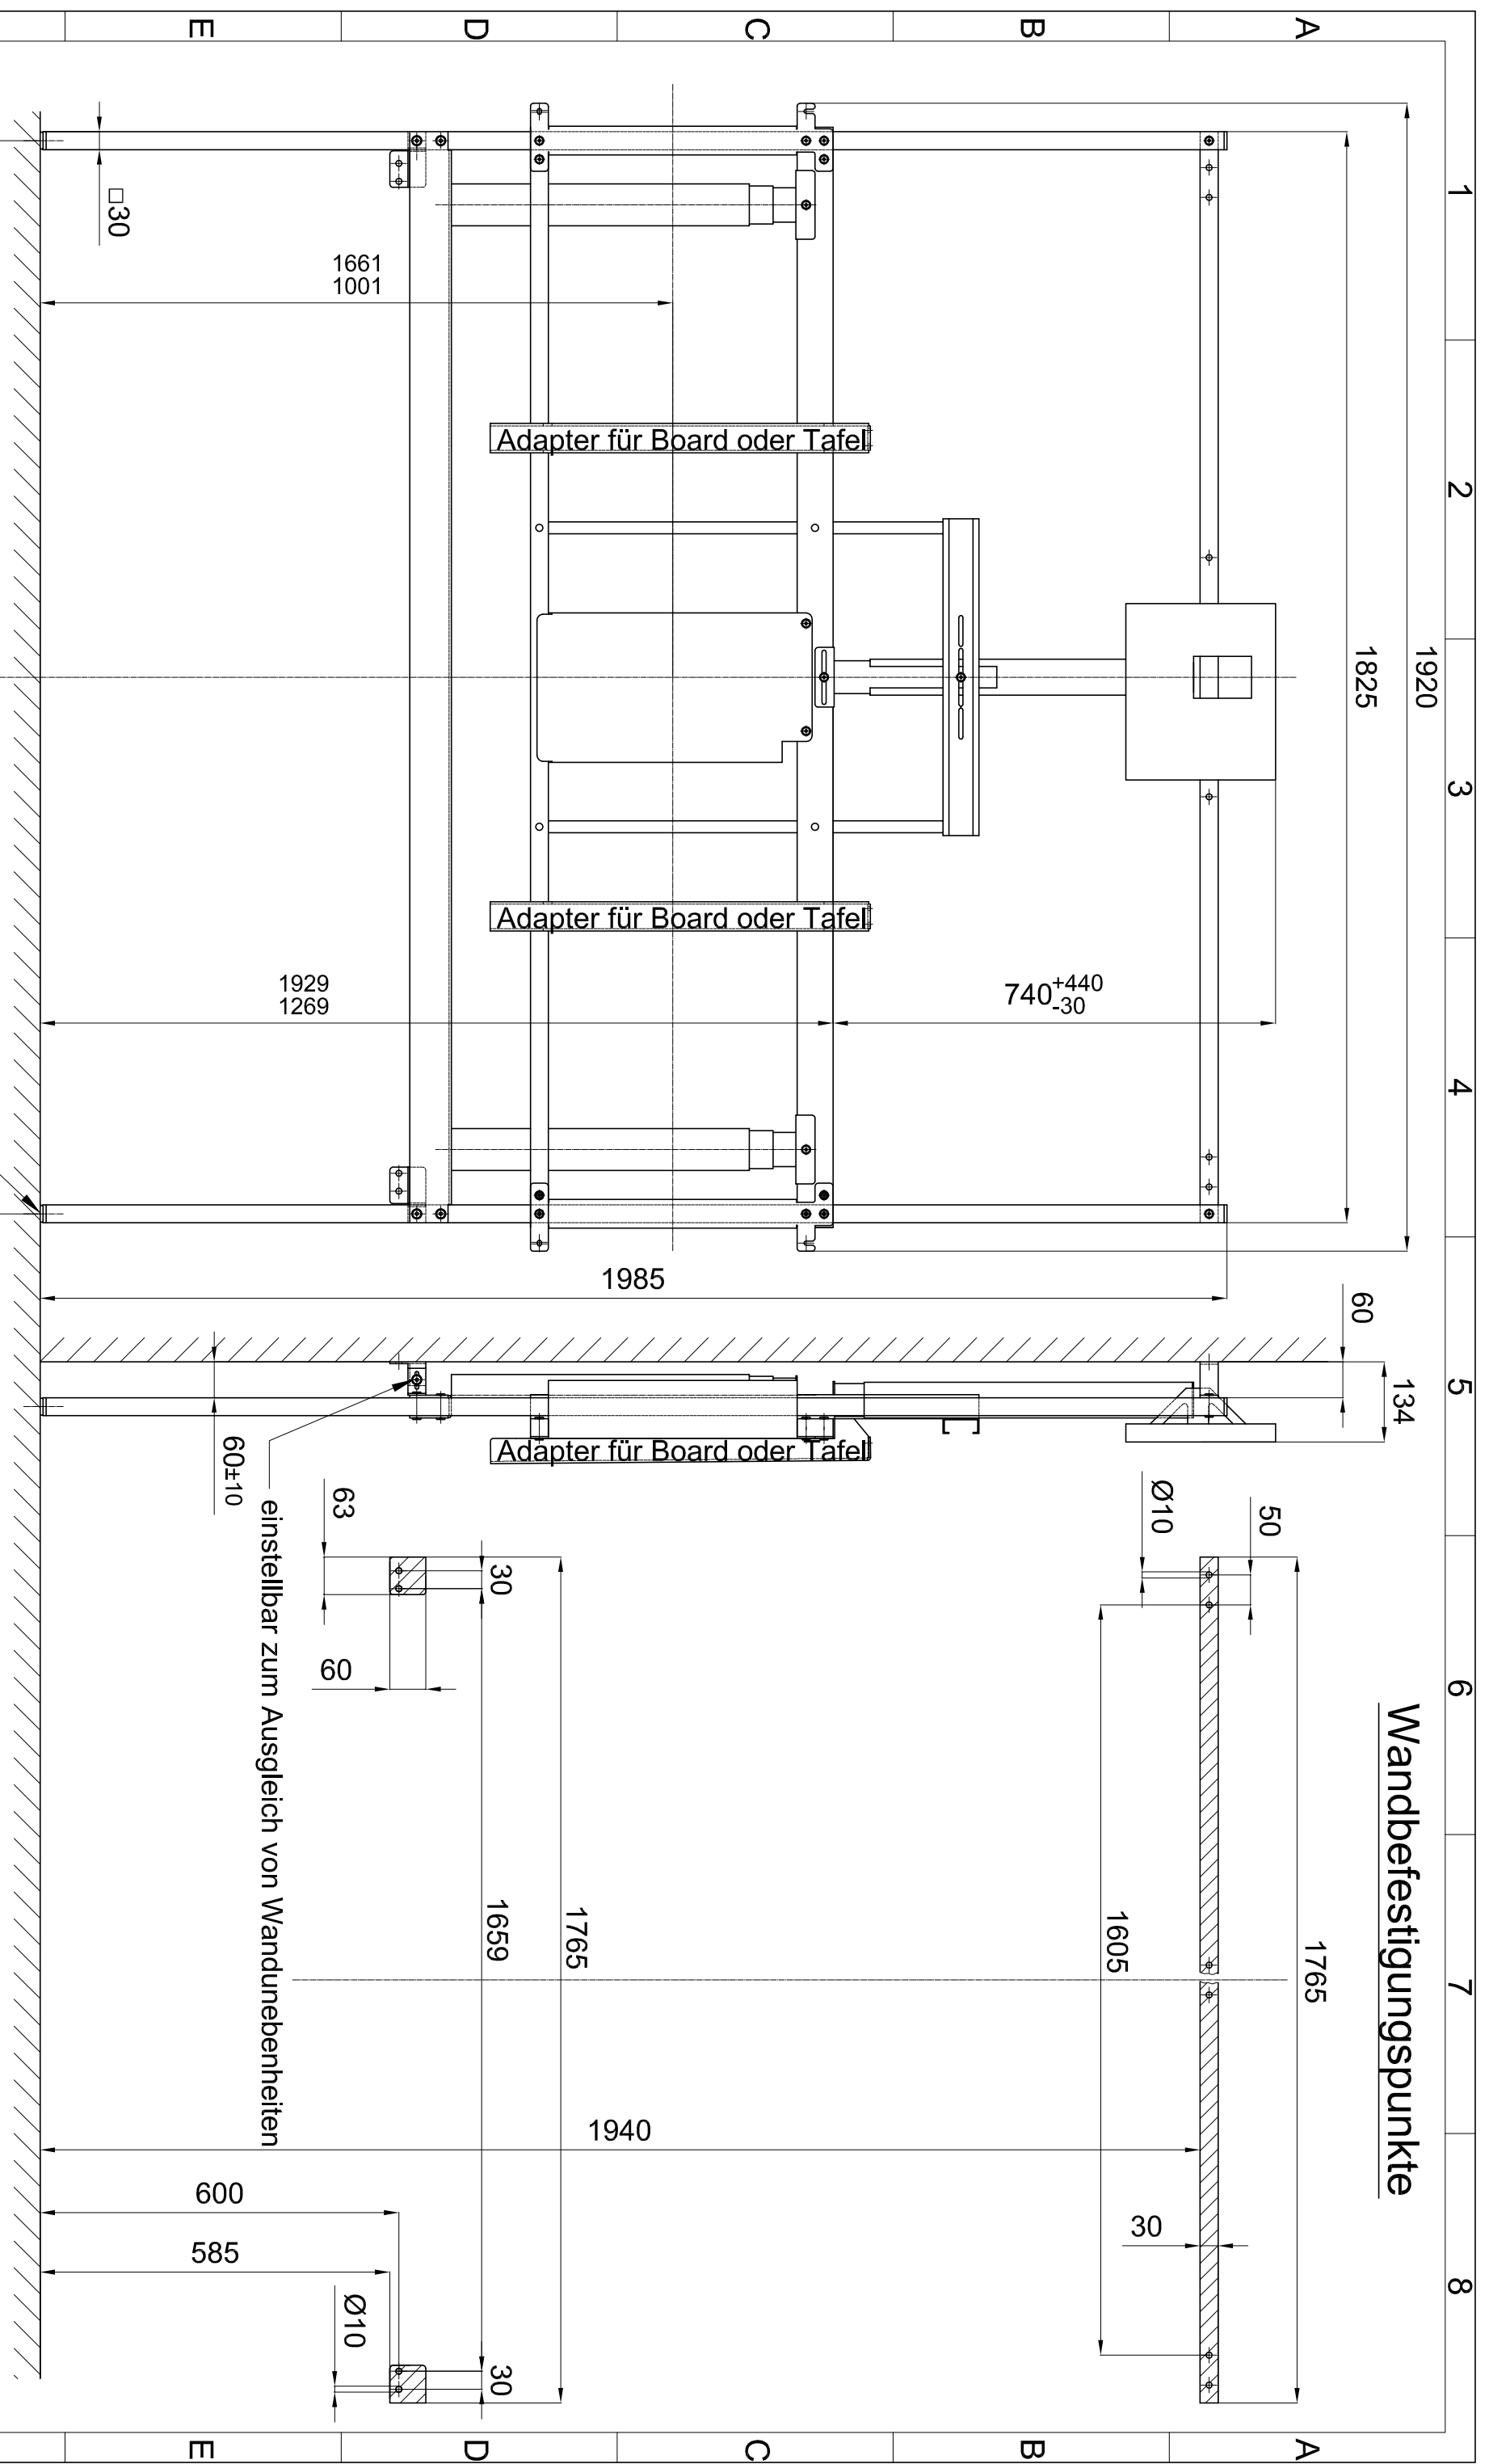

# Wandbefestigungspunkte

ISO Projektion METHOD 1	Bearb. Gepr. Norm Maßstab	Datum 29.10.15	Name Stä	Classic Duo Maßbild
	1:10			

(c) by Mediasprint, Mosbach, Germany Schutzvermerk lt. DIN34  
 Joachim Gulba GmbH & Co KG 74821 Mosbach - Germany  
**Mediasprint**  
 Datei name 09009002  
 09 01 9 002  
 Änderungen vorbehalten  
 Blatt -  
 BI