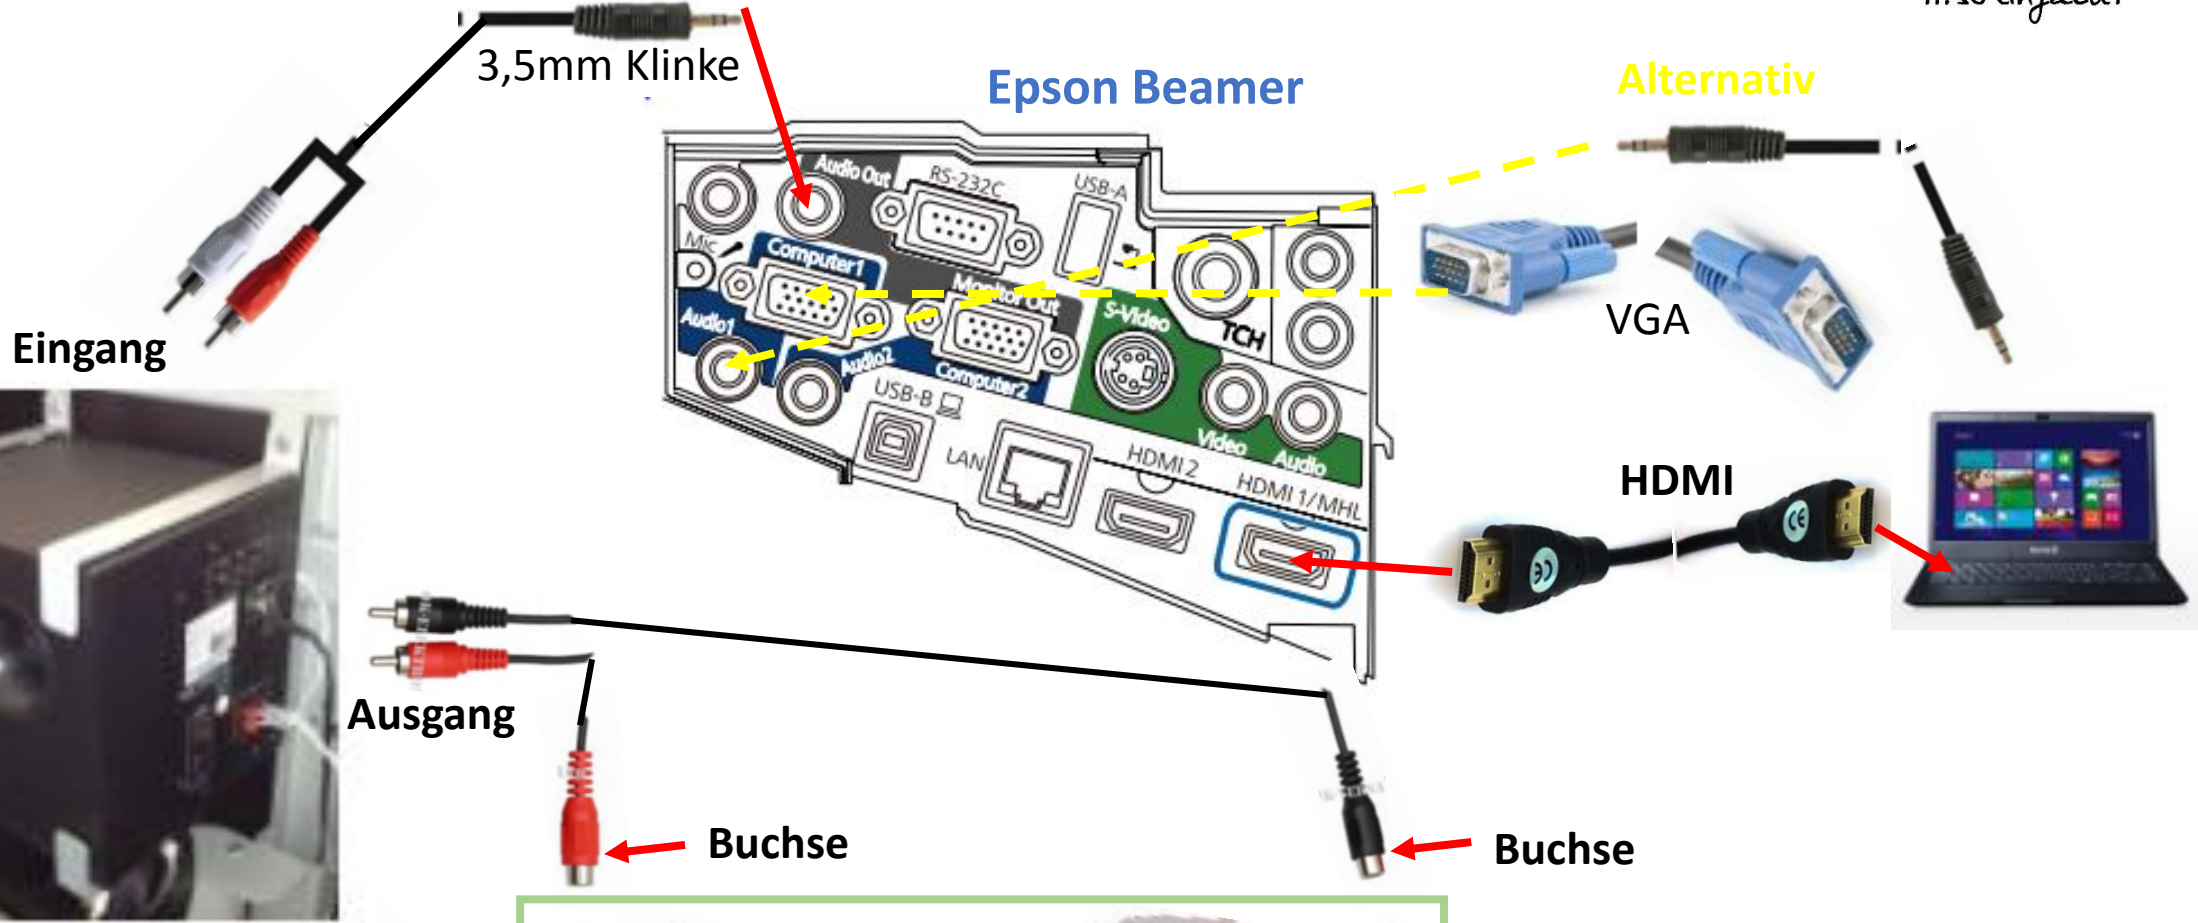

Verkabelung Soundsystem

Subwoofer

Subwoofer kann irgendwo stehen

Kabelreserve hinter dem galneoboard je ca. 3-4 m