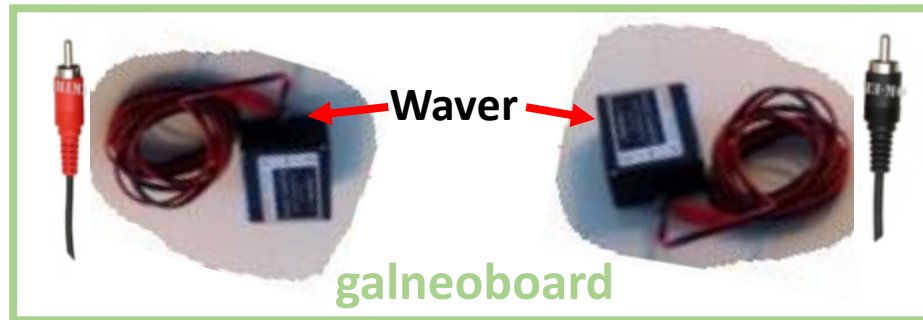

Verkabelung Soundsystem

Subwoofer

Subwoofer kann irgendwo stehen

Kabelreserve hinter dem galneoboard je ca. 3-4 m